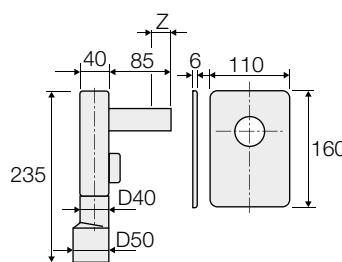

SIFONI PER SCARICO LAVATRICE

Sifone incasso lavatrice con rubinetto d'arresto con attacco portagomma

COD.		CL	€/pz
VS0704003	5	SF01	99,11

Sifone da incasso per scarico lavatrice completo

COD.	D _{out}	Z*	Piastra di copertura				HxLxP	CL	€/pz
VS0700185	40/50	40	polipropilene (PP) bianco	20	80	240	1039x800x1200	SF01	13,89
VS0700035	40/50	40	acciaio inox	20	80	240	1039x800x1200	SF01	14,24

*Taglio massimo consentito.

Sifoni per lavatrice completi di piastra di copertura, portagomma, ghiera di fissaggio piastra e tappo di ispezione.

Scarico lavatrice con chiusura meccanica

Mod. A1

Mod. A2

COD.	Mod.	D _{out}	Z*	Piastra di copertura				HxLxP	CL	€/pz
VS0700187	A1	40	40	polipropilene (PP) bianco	20	160	800	1030x800x1200	SF01	9,76
VS0700037	A1	40	40	acciaio inox	20	160	640	1010x800x1200	SF01	10,28
VS0700189	A2	32	-	-	20	160	1120	970x800x1200	SF01	7,69

*Taglio massimo consentito.

Mod. A1: scarico lavatrice realizzato in polietilene (HDPE) completo di piastra di copertura, portagomma, ghiera di fissaggio piastra, tappo di ispezione e sfera con funzione anti-ritorno per gli odori.

Mod. A2: scarico lavatrice realizzato in polipropilene (PP) bianco completo di rosone e di sfera con funzione anti-ritorno per gli odori.