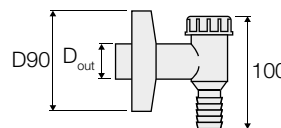

SIFONI PER SCARICO LAVATRICE

Sifone incasso lavatrice con rubinetto d'arresto con attacco portagomma

COD.		CL	€/pz
VS0704003	5	SF01	99,11

Sifone da incasso per scarico lavatrice completo

COD.	D _{out}	Z*	Piastra di copertura				HxLxP	CL	€/pz
VS0700185	40/50	40	polipropilene (PP) bianco	20	80	240	1039x800x1200	SF01	13,89
VS0700035	40/50	40	acciaio inox	20	80	240	1039x800x1200	SF01	14,24

*Taglio massimo consentito.

Sifoni per lavatrice completi di piastra di copertura, portagomma, ghiera di fissaggio piastra e tappo di ispezione.

Scarico lavatrice con chiusura meccanica

Mod. A1

Mod. A2

COD.	Mod.	D _{out}	Z*	Piastra di copertura				HxLxP	CL	€/pz
VS0700187	A1	40	40	polipropilene (PP) bianco	20	160	800	1030x800x1200	SF01	9,76
VS0700037	A1	40	40	acciaio inox	20	160	640	1010x800x1200	SF01	10,28
VS0700189	A2	32	-	-	20	160	1120	970x800x1200	SF01	7,69

*Taglio massimo consentito.

Mod. A1: scarico lavatrice realizzato in polietilene (HDPE) completo di piastra di copertura, portagomma, ghiera di fissaggio piastra, tappo di ispezione e sfera con funzione anti-ritorno per gli odori.