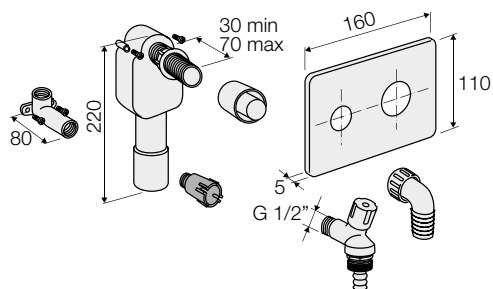

SIFONI PER SCARICO LAVATRICE

Sifone incasso lavatrice con rubinetto d'arresto con attacco portagomma

COD.		CL	€/pz
VS0704003	5	SF01	99,11

Sifone da incasso per scarico lavatrice completo

COD.	D _{out}	Z*	Piastra di copertura				HxLxP	CL	€/pz
VS0700185	40/50	40	polipropilene (PP) bianco	20	80	240	1039x800x1200	SF01	13,89
VS0700035	40/50	40	acciaio inox	20	80	240	1039x800x1200	SF01	14,24

*Taglio massimo consentito.

Sifoni per lavatrice completi di piastra di copertura, portagomma, ghiera di fissaggio piastra e tappo di ispezione.

Scarico lavatrice con chiusura meccanica

Mod. A1

Mod. A2

COD.	Mod.	D _{out}	Z*	Piastra di copertura				HxLxP	CL	€/pz
VS0700187	A1	40	40	polipropilene (PP) bianco	20	160	800	1030x800x1200	SF01	9,76
VS0700037	A1	40	40	acciaio inox	20	160	640	1010x800x1200	SF01	10,28
VS0700189	A2	32	-	-	20	160	1120	970x800x1200	SF01	7,69

*Taglio massimo consentito.

Mod. A1: scarico lavatrice realizzato in polietilene (HDPE) completo di piastra di copertura, portagomma, ghiera di fissaggio piastra, tappo di ispezione e sfera con funzione anti-ritorno per gli odori.

Mod. A2: scarico lavatrice realizzato in polipropilene (PP) bianco completo di rosone e di sfera con funzione anti-ritorno per gli odori.