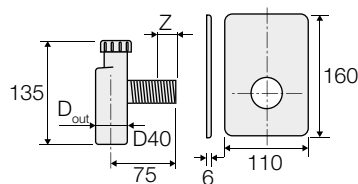

SIFONI PER SCARICO LAVATRICE

Sifone incasso lavatrice con rubinetto d'arresto con attacco portagomma

COD.		CL	€/pz
VS0704003	5	SF01	99,11

Sifone da incasso per scarico lavatrice completo

COD.	D _{out}	Z*	Piastra di copertura				HxLxP	CL	€/pz
VS0700185	40/50	40	polipropilene (PP) bianco	20	80	240	1039x800x1200	SF01	13,89
VS0700035	40/50	40	acciaio inox	20	80	240	1039x800x1200	SF01	14,24

*Taglio massimo consentito.

Sifoni per lavatrice completi di piastra di copertura, portagomma, ghiera di fissaggio piastra e tappo di ispezione.

Scarico lavatrice con chiusura meccanica

Mod. A1

Mod. A2

COD.	Mod.	D _{out}	Z*	Piastra di copertura				HxLxP	CL	€/pz
VS0700187	A1	40	40	polipropilene (PP) bianco	20	160	800	1030x800x1200	SF01	9,76
VS0700037	A1	40	40	acciaio inox	20	160	640	1010x800x1200	SF01	10,28
VS0700189	A2	32	-	-	20	160	1120	970x800x1200	SF01	7,69

*Taglio massimo consentito.

Mod. A1: scarico lavatrice realizzato in polietilene (HDPE) completo di piastra di copertura, portagomma, ghiera di fissaggio piastra, tappo di ispezione e sfera con funzione anti-ritorno per gli odori.