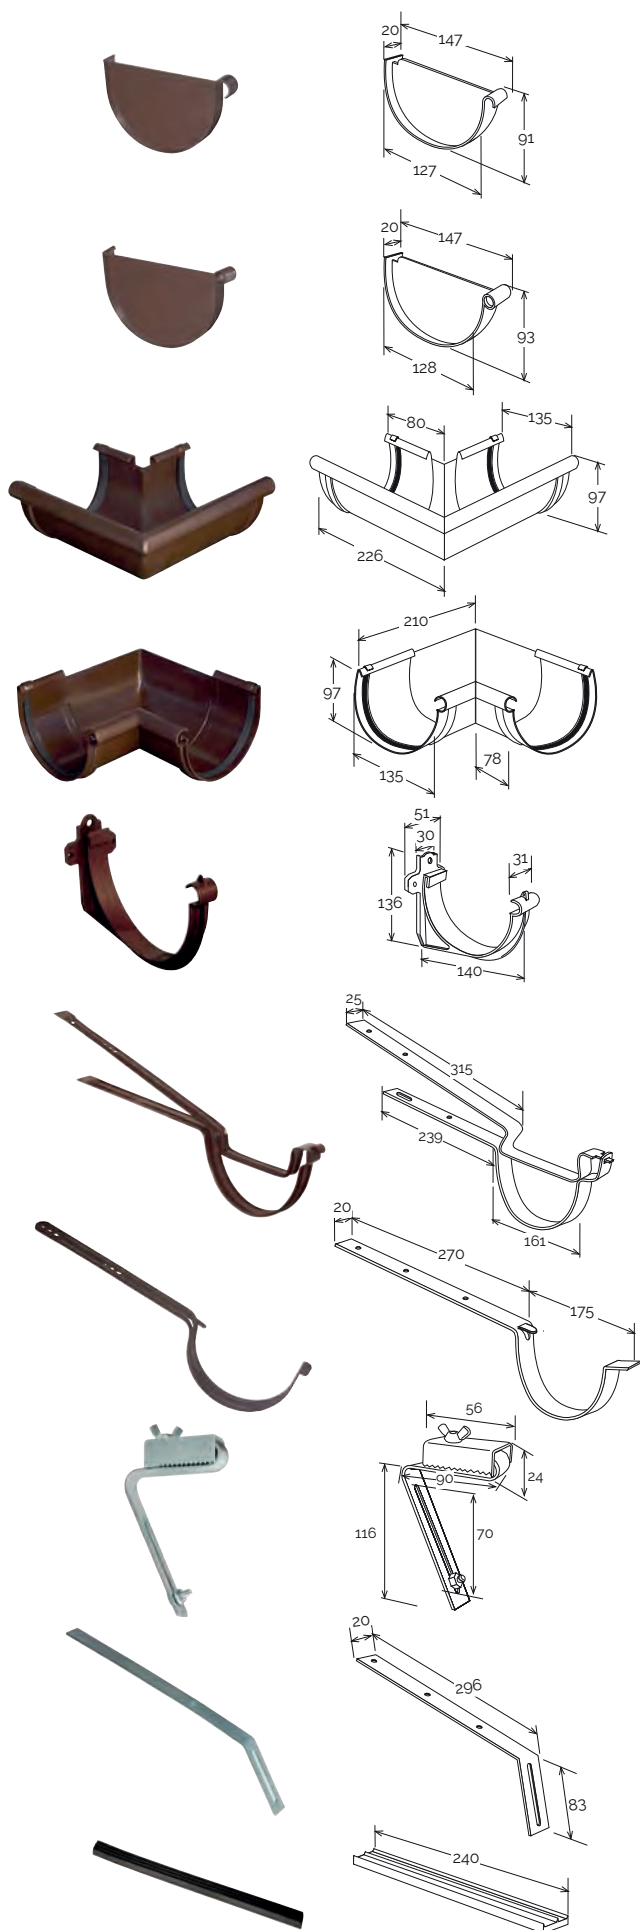

CANALE DI GRONDA 145 IN PVC

ARTICOLO	CODICE	COLORE	
Testata per canale da incollare	T145GN	Grigio	20
	T145M	Marrone	

ARTICOLO	CODICE	COLORE	
Testata per giunto con scarico da incollare	TGS145GN	Grigio	20
	TGS145M	Marrone	

ARTICOLO	CODICE	COLORE	
Angolare esterno BI-SYSTEM con guarnizione	AE145GN	Grigio	12
	AE145M	Marrone	

ARTICOLO	CODICE	COLORE	
Angolare interno BI-SYSTEM con guarnizione	AI145GN	Grigio	12
	AI145M	Marrone	

ARTICOLO	CODICE	COLORE	
Cicogna in PVC	CIP145GN	Grigio	50
	CIP145M	Marrone	

ARTICOLO	CODICE	COLORE	
Cicogna doppia in lamiera verniciata	CID145GN	Grigio	25
	CID145M	Marrone	

ARTICOLO	CODICE	COLORE	
Cicogna in lamiera verniciata	CI145GN	Grigio	25
	CI145M	Marrone	

ARTICOLO	CODICE	COLORE	
Staffa zincata	ET1000	Zincato	50

ARTICOLO	CODICE	COLORE	
Staffa zincata	ST1000	Zincato	50

ARTICOLO	CODICE	COLORE	
Guarnizione per pezzi speciali	GU24	Nero	100