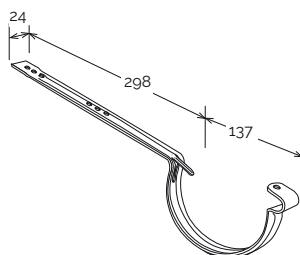

ARTICOLO	CODICE	COLORE	
Testata per canale da incollare	TN125R	Ramato	50

ARTICOLO	CODICE	COLORE	
Testata per giunto con scarico da incollare	TGS125R	Ramato	40

ARTICOLO	CODICE	COLORE	
Angolare unico	AN125R	Ramato	10

ARTICOLO	CODICE	COLORE	
Cicogna	CIP125R	Ramato	50

ARTICOLO	CODICE	COLORE	
Staffa zincata	ET1000	Zincato	50

ARTICOLO	CODICE	COLORE	
Cicogna in lamiera verniciata	CIN125R	Ramato	50

ARTICOLO	CODICE	COLORE	
Staffa zincata	ST1000	Zincato	50

ARTICOLO	CODICE	COLORE	
Guarnizione per pezzi speciali	GU20	Nero	100