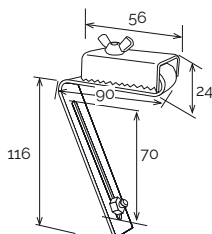

ARTICOLO	CODICE	COLORE	
Testata per canale da incollare	TN125R	Ramato	50

ARTICOLO	CODICE	COLORE	
Testata per giunto con scarico da incollare	TGS125R	Ramato	40

ARTICOLO	CODICE	COLORE	
Angolare unico	AN125R	Ramato	10

ARTICOLO	CODICE	COLORE	
Cicogna	CIP125R	Ramato	50

ARTICOLO	CODICE	COLORE	
Staffa zincata	ET1000	Zincato	50

ARTICOLO	CODICE	COLORE	
Cicogna in lamiera verniciata	CIN125R	Ramato	50

ARTICOLO	CODICE	COLORE	
Staffa zincata	ST1000	Zincato	50