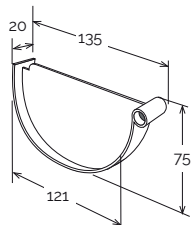

ARTICOLO	CODICE	COLORE	
Testata per canale da incollare	TN125R	Ramato	50

ARTICOLO	CODICE	COLORE	
Testata per giunto con scarico da incollare	TGS125R	Ramato	40

ARTICOLO	CODICE	COLORE	
Angolare unico	AN125R	Ramato	10