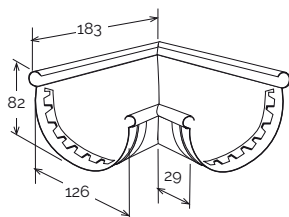

ARTICOLO	CODICE	COLORE	
Testata per canale da incollare	TN125R	Ramato	50

ARTICOLO	CODICE	COLORE	
Testata per giunto con scarico da incollare	TGS125R	Ramato	40

ARTICOLO	CODICE	COLORE	
Angolare unico	AN125R	Ramato	10

ARTICOLO	CODICE	COLORE	
Cicogna	CIP125R	Ramato	50

ARTICOLO	CODICE	COLORE	
Staffa zincata	ET1000	Zincato	50

ARTICOLO	CODICE	COLORE	
Cicogna in lamiera verniciata	CIN125R	Ramato	50

ARTICOLO	CODICE	COLORE	
Staffa zincata	ST1000	Zincato	50