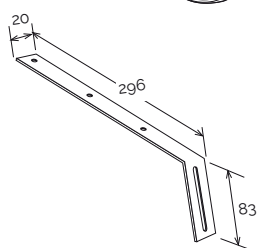

ARTICOLO	CODICE	COLORE	
Testata per canale da incollare	TN125R	Ramato	50

ARTICOLO	CODICE	COLORE	
Testata per giunto con scarico da incollare	TGS125R	Ramato	40

ARTICOLO	CODICE	COLORE	
Angolare unico	AN125R	Ramato	10

ARTICOLO	CODICE	COLORE	
Cicogna	CIP125R	Ramato	50

ARTICOLO	CODICE	COLORE	
Staffa zincata	ET1000	Zincato	50

ARTICOLO	CODICE	COLORE	
Cicogna in lamiera verniciata	CIN125R	Ramato	50

ARTICOLO	CODICE	COLORE	
Staffa zincata	ST1000	Zincato	50

ARTICOLO	CODICE	COLORE	
Guarnizione per pezzi speciali	GU20	Nero	100