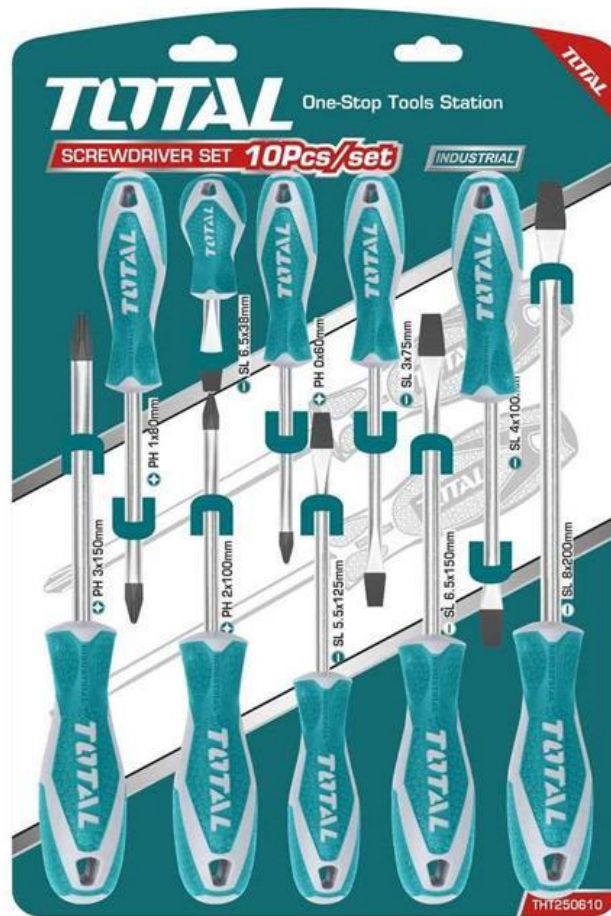

Set Cacciaviti Professionali da 10 pezzi

DESCRIZIONE DEL PRODOTTO

Set da 10 cacciaviti

Materiale: Cr-V

Misure:

- SL3.0x3x75
- SL4.0x4x100
- SL5.5x5x125
- SL6.5x6x150
- SL8.0x8x200
- SL6.5x6x38
- PH0x3x60
- PH1x5x80
- PH2x6x100
- PH3x8x150