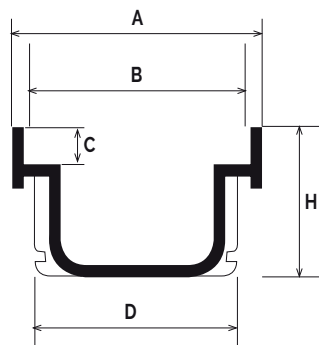

PVC
ANTI-SHOCK

	A	B	C	D	H
CSB130	136	130	20	115	75
CSA130	136	130	20	115	150

EDILIZIA

PVC
ANTI-SHOCK

Mod. brevettato

ARTICOLO	CODICE	COLORE	
Canale modulare 130 basso mm.130x75x500	CSB130	Grigio	50

PVC
ANTI-SHOCK

Mod. brevettato

ARTICOLO	CODICE	COLORE	
Canale modulare 130 alto mm.130x150x500	CSA130	Grigio	25