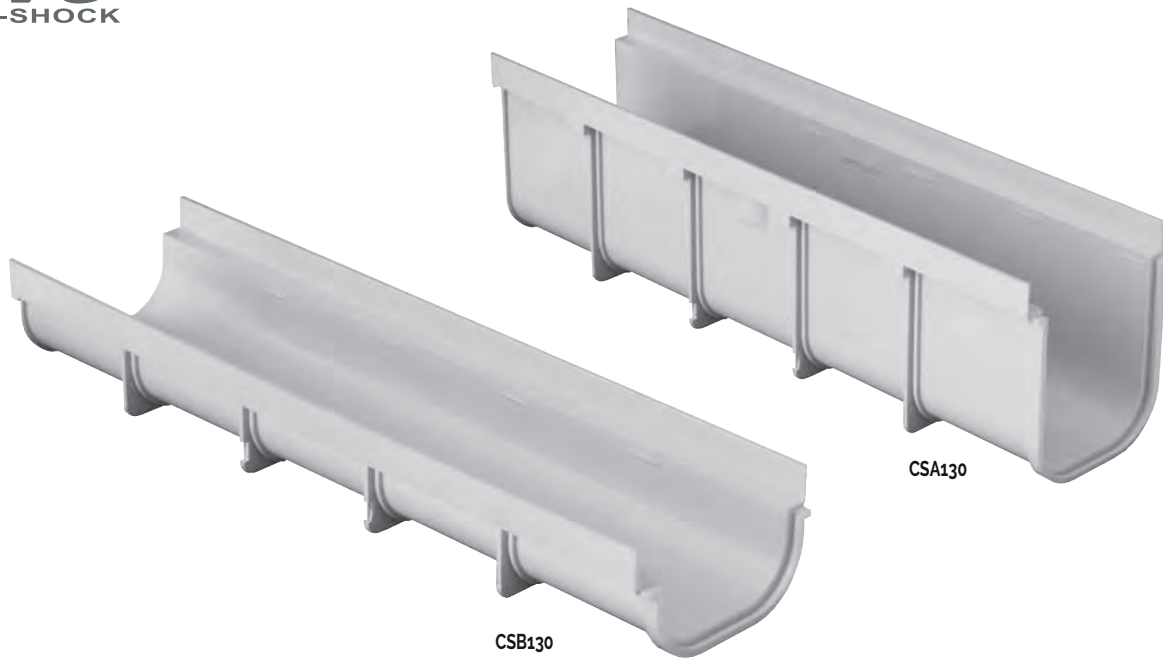

PVC
ANTI-SHOCK

	A	B	C	D	H
CSB130	136	130	20	115	75
CSA130	136	130	20	115	150

EDILIZIA

PVC
ANTI-SHOCK

Mod. brevettato

ARTICOLO	CODICE	COLORE	
Canale modulare 130 basso mm.130x75x500	CSB130	Grigio	50

PVC
ANTI-SHOCK

Mod. brevettato

ARTICOLO	CODICE	COLORE	
Canale modulare 130 alto mm.130x150x500	CSA130	Grigio	25