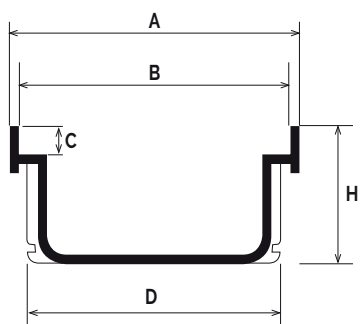

**PVC**  
ANTI-SHOCK

	A	B	C	D	H
<b>CSB200</b>	207	200	20	175	111
<b>CSA200</b>	207	200	20	175	181

EDILIZIA

**PVC**  
ANTI-SHOCK

Mod. brevettato

ARTICOLO	CODICE	COLORE	
Canale modulare 200 basso mm. 200x115x500	<b>CSB200</b>	<b>Grigio</b>	20

**PVC**  
ANTI-SHOCK

Mod. brevettato

ARTICOLO	CODICE	COLORE	
Canale modulare 200 alto mm. 200x185x500	<b>CSA200</b>	<b>Grigio</b>	12