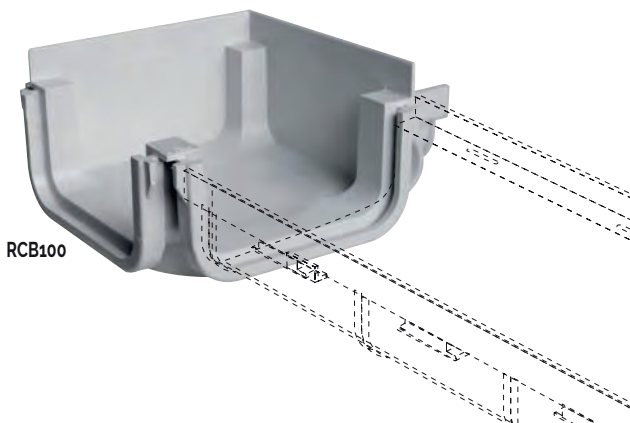

PVC
ANTI-SHOCK

Scarico Ø 50M

Scarico Ø 75F-80M

Scarico Ø 100F-110M

ARTICOLO	CODICE	COLORE	
Testata unica bassa in PVC	TCB100	Grigio	25
Testata unica media in PVC	TCM100	Grigio	18
Testata unica alta in PVC	TCA100	Grigio	20

Scarico
Ø mm. 40M - 75F - 80M

Scarico
Ø mm. 40M - 75F - 80M

Scarico
Ø mm. 40M - 75F - 80M

ARTICOLO	CODICE	COLORE	
Giunto a quattro vie basso angolo dx, angolo sx, "T" e "croce" in PVC con scarico inferiore	RCB100	Grigio	10
Giunto a quattro vie medio angolo dx, angolo sx, "T" e "croce" in PVC con scarico inferiore	RCM100	Grigio	8
Giunto a quattro vie alto angolo dx, angolo sx, "T" e "croce" in PVC con scarico inferiore	RCA100	Grigio	4