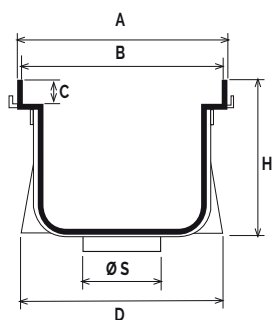

PP

Scarico inferiore
Ø 40M - 63M

Scarico inferiore
Ø 40M - 63M

	A	B	C	D	H	ØS
CSBGSZ10999PP	106	100	13	105	55	40M-63M
CSASGR100PP	106	100	13	105	100	40M-63M

ARTICOLO	CODICE	COLORE	PORTATA KNEWTON		
Canale modulare 100 in PP basso mm. 100x55x1000 completo di:					
1 griglia stampata zincata	CSBGSZ10999PP	Grigio	A15	6	90

2 griglie in PP	CSBSGR100PP	Grigio	A15	6	90
-----------------	--------------------	--------	------------	---	----

ARTICOLO	CODICE	COLORE	PORTATA KNEWTON		
Canale modulare 100 in PP alto mm. 100x100x1000 completo di:					
1 griglia stampata zincata	CSAGSZ10999PP	Grigio	A15	6	90

2 griglie in PP	CSASGR100PP	Grigio	A15	6	90
-----------------	--------------------	--------	------------	---	----

Scarico
Ø mm. 50M

ARTICOLO	CODICE	COLORE	
Testata bassa	TCB100PP	Grigio	25

Scarico
Ø mm. 100F-110M