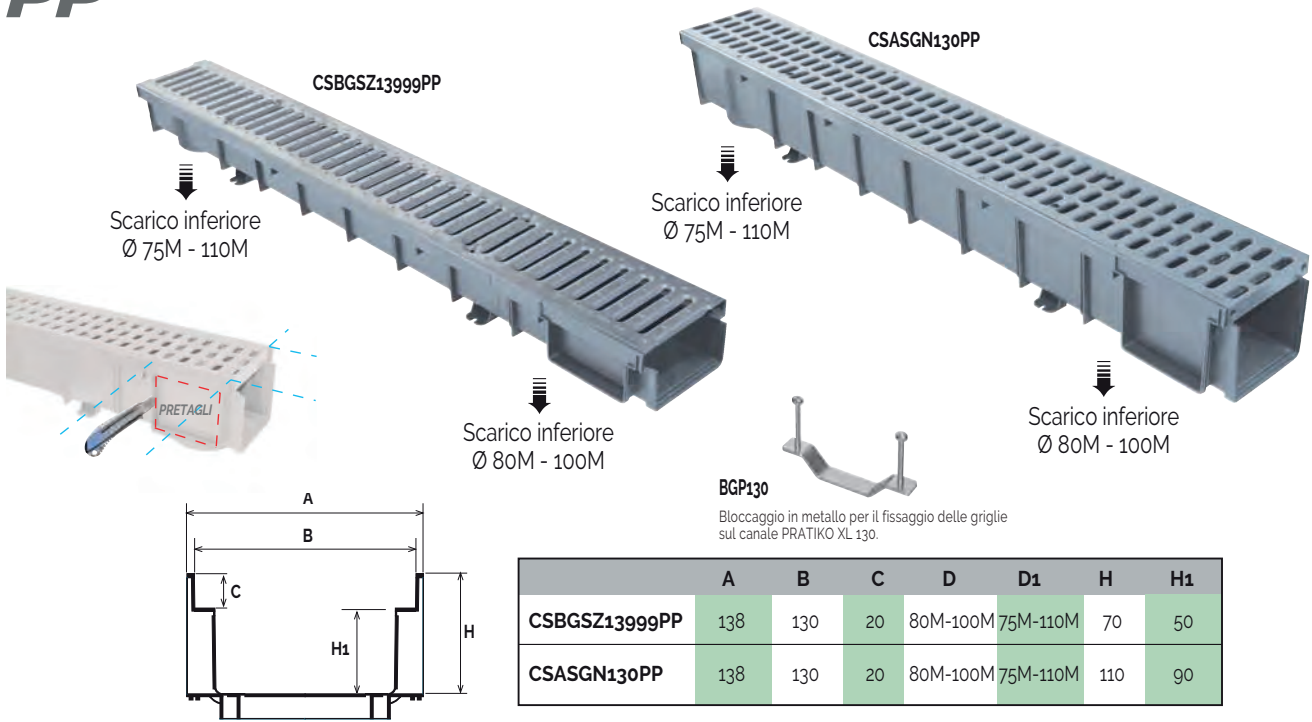

PP

	A	B	C	D	D1	H	H1
CSBGSZ13999PP	138	130	20	80M-100M	75M-110M	70	50
CSASGN130PP	138	130	20	80M-100M	75M-110M	110	90

ARTICOLO	CODICE	COLORE	PORTATA KNEWTON		
----------	--------	--------	-----------------	--	--

Canale modulare 130 in PP
basso mm. 130x70x1000
completo di:

1 griglia stampata zincata	CSBGSZ13999PP	Grigio	A15	1	63
----------------------------	----------------------	--------	------------	---	----

1 griglia in PP	CSBSGN130PP	Grigio	A15		60
-----------------	--------------------	--------	------------	--	----

ARTICOLO	CODICE	COLORE	PORTATA KNEWTON		
----------	--------	--------	-----------------	--	--

Canale modulare 130 in PP
alto mm. 130x110x1000
completo di:

1 griglia stampata zincata	CSAGSZ13999PP	Grigio	A15	1	49
----------------------------	----------------------	--------	------------	---	----

1 griglia in PP	CSASGN130PP	Grigio	A15		48
-----------------	--------------------	--------	------------	--	----

ARTICOLO	CODICE	COLORE	
----------	--------	--------	--

Testata bassa	TCB13050PP	Grigio	15
---------------	-------------------	--------	----