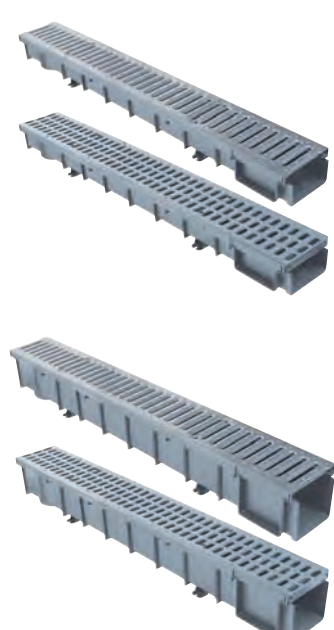

PP

	A	B	C	D	D1	H	H1
CSBGSZ13999PP	138	130	20	80M-100M	75M-110M	70	50
CSASGN130PP	138	130	20	80M-100M	75M-110M	110	90

ARTICOLO	CODICE	COLORE	PORTATA KNEWTON		
----------	--------	--------	-----------------	--	--

Canale modulare 130 in PP
basso mm. 130x70x1000
completo di:

1 griglia stampata zincata	CSBGSZ13999PP	Grigio	A15	1	63
----------------------------	----------------------	--------	------------	---	----

1 griglia in PP	CSBSGN130PP	Grigio	A15		60
-----------------	--------------------	--------	------------	--	----

ARTICOLO	CODICE	COLORE	PORTATA KNEWTON		
----------	--------	--------	-----------------	--	--

Canale modulare 130 in PP
alto mm. 130x110x1000
completo di:

1 griglia stampata zincata	CSAGSZ13999PP	Grigio	A15	1	49
----------------------------	----------------------	--------	------------	---	----

1 griglia in PP	CSASGN130PP	Grigio	A15		48
-----------------	--------------------	--------	------------	--	----

ARTICOLO	CODICE	COLORE	
----------	--------	--------	--

Testata bassa	TCB13050PP	Grigio	15
---------------	-------------------	--------	----