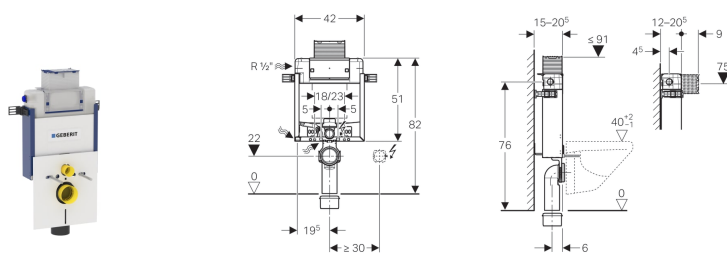

Modulo Geberit Combifix per WC sospeso, 82 cm, con cassetta di risciacquo da incasso Omega 12 cm

Destinazioni d'uso

- Per pareti in muratura
- Per il montaggio in installazioni applicate davanti alla parete ad altezza parziale
- Per WC sospesi con quote di collegamento secondo EN 33:2011
- Per risciacquo a due quantità

Proprietà

- Telaio di montaggio verniciato a polvere
- Telaio di montaggio con quattro staffe di fissaggio
- Profondità di montaggio regolabile, 12–20,5 cm
- Curva tecnica montabile senz'attrezzi
- Cassetta di risciacquo da incasso con azionamento dall'alto o frontale
- Cassetta di risciacquo da incasso isolata contro la condensa
- Lavori di montaggio e manutenzione sulla cassetta di risciacquo da incasso senz'attrezzi
- Allacciamento idrico laterale sinistro o posteriore sinistro
- Protezione cantiere con apertura per l'ispezione, accorciabile
- Dotato di tubo fodera per il collegamento idrico di vaso bidet Geberit AquaClean
- Con possibilità di fissaggio per allacciamento elettrico

Dati tecnici

Pressione dinamica	0.1-10 bar
Temperatura massima dell'acqua	25 °C
Impostazione predefinita quantità di risciacquo	6 e 3 l
Campo di regolazione risciacquo lungo	4.5 / 6 / 7.5 l
Campo di regolazione risciacquo breve	3-4 l
Portata di progetto	0.11 l/s
Pressione dinamica minima per portata di progetto	0.5 bar

Materiale in dotazione

- Allacciamento idrico R 1/2", compatibile MF, con rubinetto d'arresto integrato e manopola
- Protezione cantiere con apertura per l'ispezione
- Set per allacciamento per WC, ø 90 mm
- Curva tecnica in PE-HD, ø 90 mm
- Manicotto di collegamento in PE-HD, ø 90/110 mm
- 2 tappi di protezione
- Set disaccoppiante
- 2 barre filettate M12
- Materiale di fissaggio