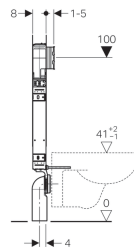

Modulo Geberit Combifix per WC sospeso, 109 cm, con cassetta di risciacquo da incasso Sigma 8 cm

Destinazioni d'uso

- Per pareti in muratura
- Per il montaggio in installazioni applicate davanti alla parete ad altezza parziale o totale
- Per WC sospesi con quote di collegamento secondo EN 33:2011
- Per il risciacquo ad una quantità, a due quantità o risciacquo con possibilità d'interruzione

Proprietà

- Serie 2016
- Telaio di montaggio verniciato a polvere
- Telaio di montaggio rivestito con quattro flange di fissaggio
- Rete portaintonaco premontata
- Curva tecnica montabile senz'attrezzi
- Cassetta di risciacquo da incasso con azionamento frontale
- Cassetta di risciacquo da incasso isolata contro la condensa
- Lavori di montaggio e manutenzione sulla cassetta di risciacquo da incasso senz'attrezzi
- Allacciamento idrico dall'alto, laterale o disassato a sinistra
- Protezione cantiere con apertura per l'ispezione accorciabile, adatta per placche di comando a filo parete

- Dotato di tubo fodera per il collegamento idrico di vaso bidet Geberit AquaClean
- Con possibilità di fissaggio per allacciamento elettrico

Dati tecnici

Pressione dinamica	0.1-10 bar
Temperatura massima dell'acqua	25 °C
Impostazione predefinita quantità di risciacquo	6 e 3 l
Campo di regolazione risciacquo lungo	4.5 / 6 / 7.5 l
Campo di regolazione risciacquo breve	3-4 l

Materiale in dotazione

- Allacciamento idrico R 1/2", compatibile MF, con rubinetto d'arresto integrato e manopola
- Protezione cantiere con apertura per l'ispezione
- Set per allacciamento per WC, \varnothing 90 mm
- Curva tecnica in PE-HD, \varnothing 90 mm
- 2 tappi di protezione
- 2 barre filettate M12
- Set disaccoppiante
- Materiale di fissaggio