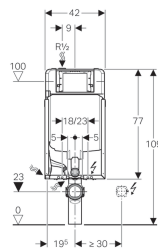

Modulo Geberit Combifix per WC sospeso, 109 cm, con cassetta di risciacquo da incasso Sigma 8 cm

Destinazioni d'uso

- Per pareti in muratura
- Per il montaggio in installazioni applicate davanti alla parete ad altezza parziale o totale
- Per WC sospesi con quote di collegamento secondo EN 33:2011
- Per il risciacquo ad una quantità, a due quantità o risciacquo con possibilità d'interruzione

Proprietà

- Serie 2016
- Telaio di montaggio verniciato a polvere
- Telaio di montaggio rivestito con quattro flange di fissaggio
- Rete portaintonaco premontata
- Curva tecnica montabile senz'attrezzi
- Cassetta di risciacquo da incasso con azionamento frontale
- Cassetta di risciacquo da incasso isolata contro la condensa
- Lavori di montaggio e manutenzione sulla cassetta di risciacquo da incasso senz'attrezzi
- Allacciamento idrico dall'alto, laterale o disassato a sinistra
- Protezione cantiere con apertura per l'ispezione accorciabile, adatta per placche di comando a filo parete

- Dotato di tubo fodera per il collegamento idrico di vaso bidet Geberit AquaClean
- Con possibilità di fissaggio per allacciamento elettrico

Dati tecnici

Pressione dinamica	0.1-10 bar
Temperatura massima dell'acqua	25 °C
Impostazione predefinita quantità di risciacquo	6 e 3 l
Campo di regolazione risciacquo lungo	4.5 / 6 / 7.5 l
Campo di regolazione risciacquo breve	3-4 l

Materiale in dotazione

- Allacciamento idrico R 1/2", compatibile MF, con rubinetto d'arresto integrato e manopola
- Protezione cantiere con apertura per l'ispezione
- Set per allacciamento per WC, \varnothing 90 mm
- Curva tecnica in PE-HD, \varnothing 90 mm
- 2 tappi di protezione
- 2 barre filettate M12
- Set disaccoppiante
- Materiale di fissaggio