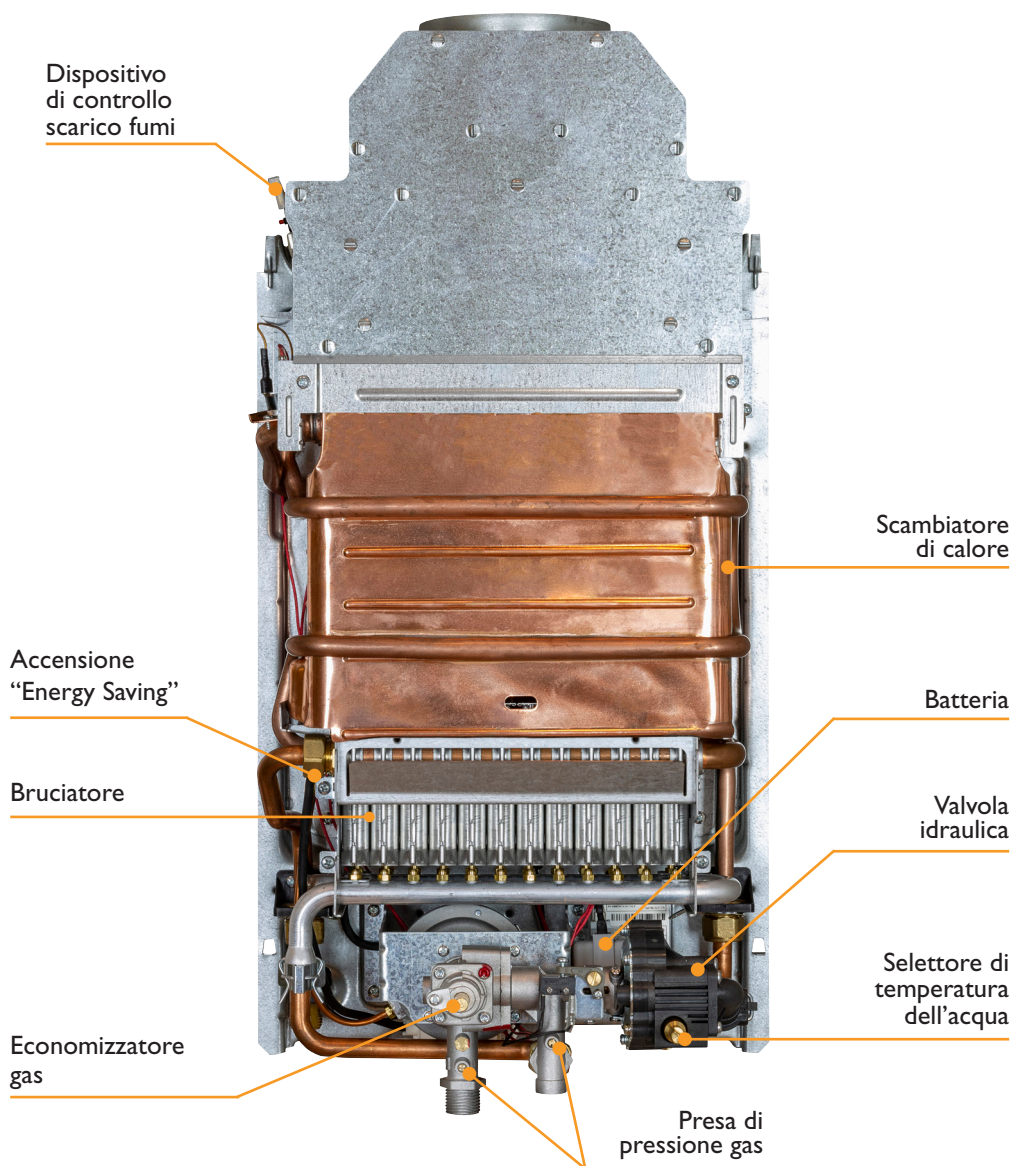

Primo Eco 11 ic D - Primo Eco 14 ic D

Scaldabagno istantaneo a gas a camera aperta a basse emissioni di Ossido di Azoto
Accensione Ionizzata

Lo scaldabagno istantaneo a camera aperta Primo Eco ic D è disponibile nelle versioni da 11 e da 14 litri a Metano e GPL.

E' equipaggiato di selettore di portata dell'acqua per offrire un ottimale comfort.

La semplicità di installazione e di manutenzione e l'utilizzo di componenti altamente affidabili, rendono la serie Primo Eco un'ottima scelta sia per installazioni residenziali che commerciali.