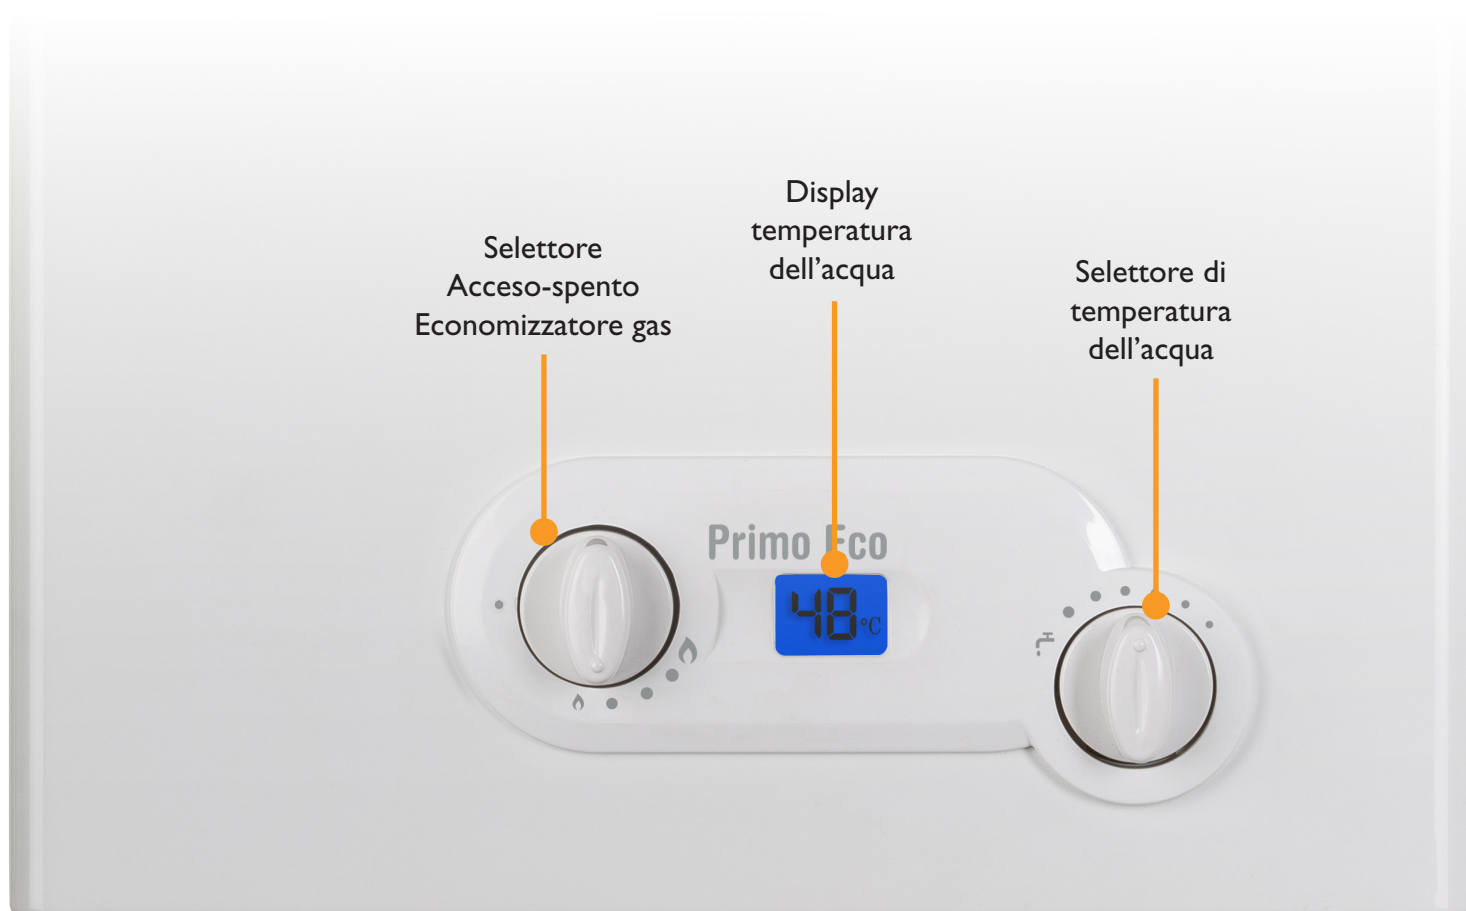

Scaldabagni istantanei a gas a camera aperta serie Eco

# Scaldabagni serie Primo Eco

Scaldabagno istantaneo a gas a camera aperta a basse emissioni di Ossido di Azoto  
Accensione Ionizzata

Gli scaldabagni istantanei a camera aperta (accensione ionizzata) serie Primo Eco hanno ridotte emissioni di Ossidi di Azoto (NO<sub>x</sub>).

Il pratico display comunica istantaneamente la temperatura dell'acqua mentre l'avviamento è garantito anche con una minima pressione idrica.

## Simbologia cruscotto

- Posizione spento
- 🔥 Gas al minimo
- 🔥 Gas al massimo
- 🚰 Temperatura acqua