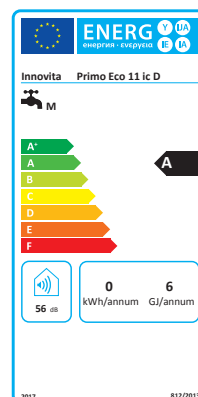

## Simbologia cruscotto

- Posizione spento
- 🔥 Gas al minimo
- 🔥 Gas al massimo
- 🚰 Temperatura acqua

# Primo Eco 11 ic D - Primo Eco 14 ic D

Scaldabagno istantaneo a gas a camera aperta a basse emissioni di Ossido di Azoto  
Accensione Ionizzata

Lo scaldabagno istantaneo a camera aperta Primo Eco ic D è disponibile nelle versioni da 11 e da 14 litri a Metano e GPL.

## Dati tecnici validi per i seguenti gas: Metano (G20) e GPL (G30-G31)

		Primo Eco 11 ic D	Primo Eco 14 ic D
Profilo di carico - Classe efficienza energetica		M - A	L - A
Portata termica nominale	kW	21,7	27,2
Potenza utile nominale	kW	19,3	24,3
Portata termica minima (MTN - GPL)	kW	9,8 - 10,8	10,8 - 13,9
Potenza utile minima (MTN - GPL)	kW	8,7 - 9,6	9,7 - 12,3
Portata idrica di avviamento	l/min	2,5	2,5
Pressione idrica ingresso max.	bar	10,0	10,0
Pressione idrica ingresso min.	bar	0,2	0,2
Diametro tubi scarico fumi	mm	110	130
Dimensioni (HxLxP)	mm	592x314x246	650x363x246
Emissioni di ossidi d'azoto < 56 mg/kWh (Reg. UE 814/2013)			