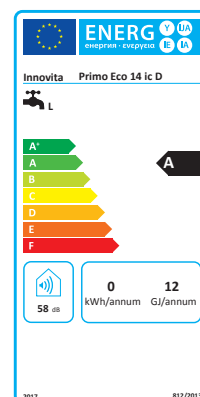

## Simbologia cruscotto

- Posizione spento
- 🔥 Gas al minimo
- 🔥 Gas al massimo
- 🚰 Temperatura acqua

# Primo Eco 11 ic D - Primo Eco 14 ic D

Scaldabagno istantaneo a gas a camera aperta a basse emissioni di Ossido di Azoto  
Accensione Ionizzata

Lo scaldabagno istantaneo a camera aperta Primo Eco ic D è disponibile nelle versioni da 11 e da 14 litri a Metano e GPL.

## Dati tecnici validi per i seguenti gas: Metano (G20) e GPL (G30-G31)

		Primo Eco 11 ic D	Primo Eco 14 ic D
Profilo di carico - Classe efficienza energetica		M - A	L - A
Portata termica nominale	kW	21,7	27,2
Potenza utile nominale	kW	19,3	24,3
Portata termica minima (MTN - GPL)	kW	9,8 - 10,8	10,8 - 13,9
Potenza utile minima (MTN - GPL)	kW	8,7 - 9,6	9,7 - 12,3
Portata idrica di avviamento	l/min	2,5	2,5
Pressione idrica ingresso max.	bar	10,0	10,0
Pressione idrica ingresso min.	bar	0,2	0,2
Diametro tubi scarico fumi	mm	110	130
Dimensioni (HxLxP)	mm	592x314x246	650x363x246
Emissioni di ossidi d'azoto < 56 mg/kWh (Reg. UE 814/2013)			