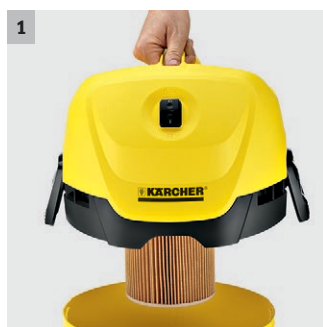

## WD 3

Potente e dal basso consumo energetico l'aspiratore multiuso WD 3 multiuso è dotato di un contenitore da 17 litri in plastica, un filtro a cartuccia, così come tanti nuovissimi accessori.

reddot award 2014  
honourable mention

### 1 Speciale filtro a cartuccia

- Aspirazione di liquidi e solidi senza dover sostituire il filtro.

### 3 Impugnatura estraibile

- Possibilità di collegare diversi accessori al tubo di aspirazione.
- Raggiunge anche spazi stretti pulendoli a fondo.